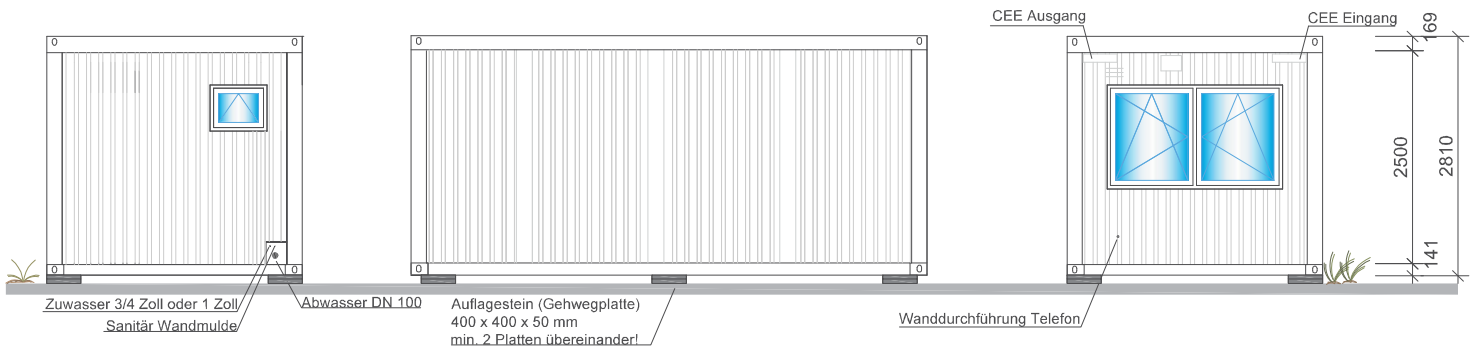

demontable Wand

## Ansichten

Kenndaten		Typenbezeichnung:  <b>OPTILine Container Typ T1 WC Rechts</b>
Länge	6058 mm	
Breite	3000 mm	
Höhe	2810 mm	
Raumhöhe	2500 mm	
Leergewicht	ca. 3400 kg	Änderungen vorbehalten. Stand 27.01.2021